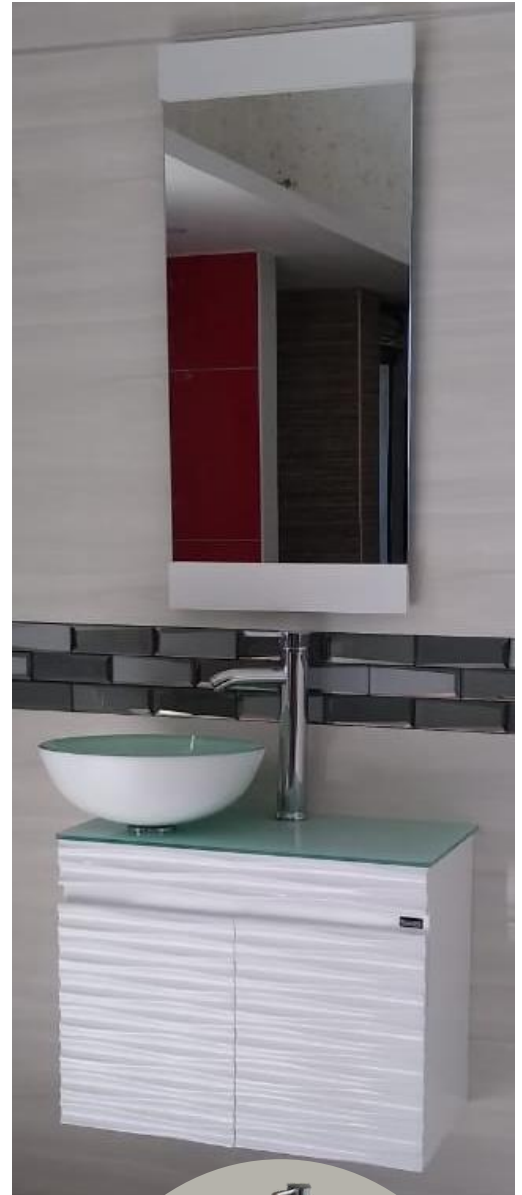

FRAZZY  
*Innovando tú baño.*

FIYI

- Mueble con dos puertas de MDF astreadas.
- Espejo con marco de MDF.
- Color: blanco y chocolate
- Acabado poliuretano
- Lavabo y placa de cristal (9 mm de espesor).
- Monomando y contra en acabado cromo.