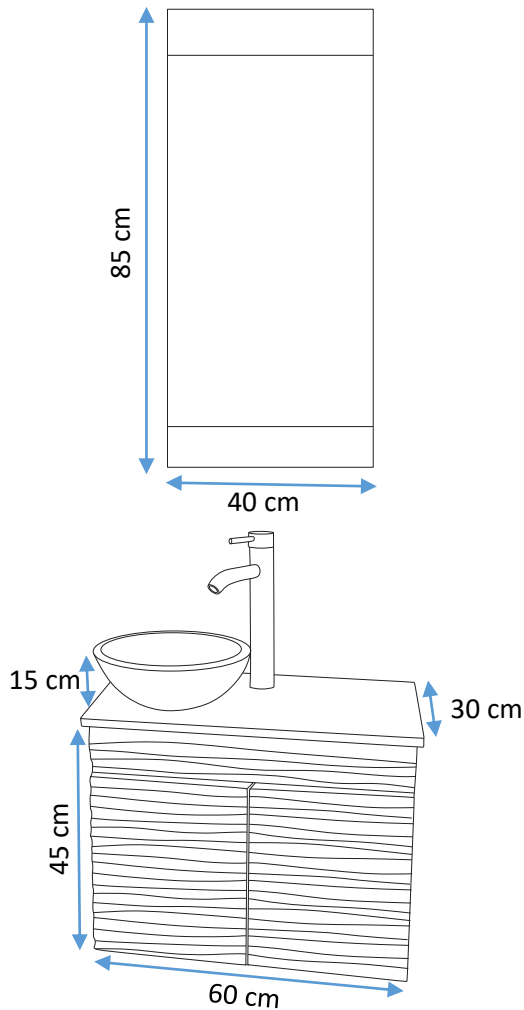

FRAZZY  
*Innovando tú baño.*

FIYI

- Mueble con dos puertas de MDF astreadas.
- Espejo con marco de MDF.
- Color: blanco y chocolate
- Acabado poliuretano
- Lavabo y placa de cristal (9 mm de espesor).
- Monomando y contra en acabado cromo.