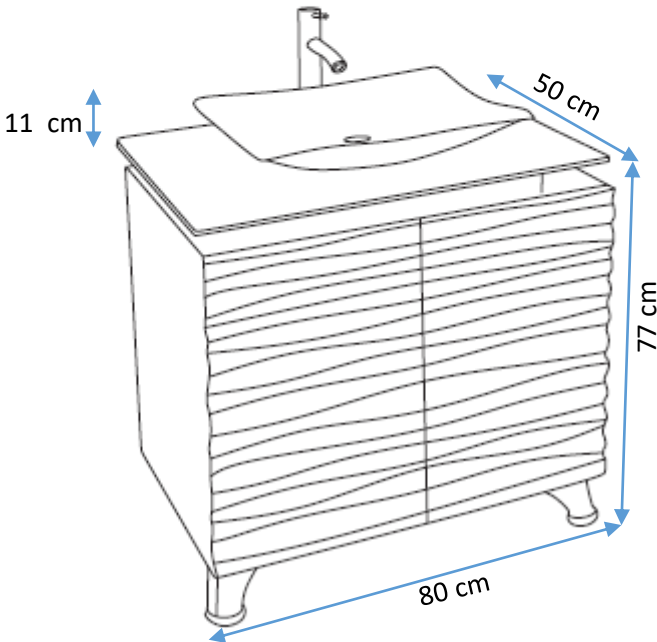

FRAZZY
Innovando tú baño.

FLORENCIA

- Mueble con 2 puertas de MDF astreados.
- Espejo con marco de MDF
- Color: chocolate.
- Acabado poliuretano
- Lavabo de mármol
- Placa de mármol
- Monomando y contra en acabado cromo.