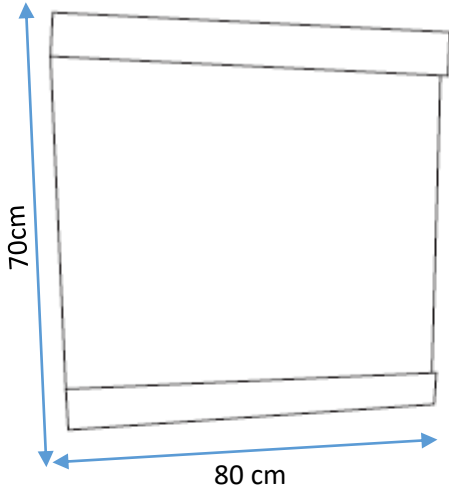

FRAZZY
Innovando tú baño.

FLORENCIA

- Mueble con 2 puertas de MDF astreados.
- Espejo con marco de MDF
- Color: chocolate.
- Acabado poliuretano
- Lavabo de mármol
- Placa de mármol
- Monomando y contra en acabado cromo.