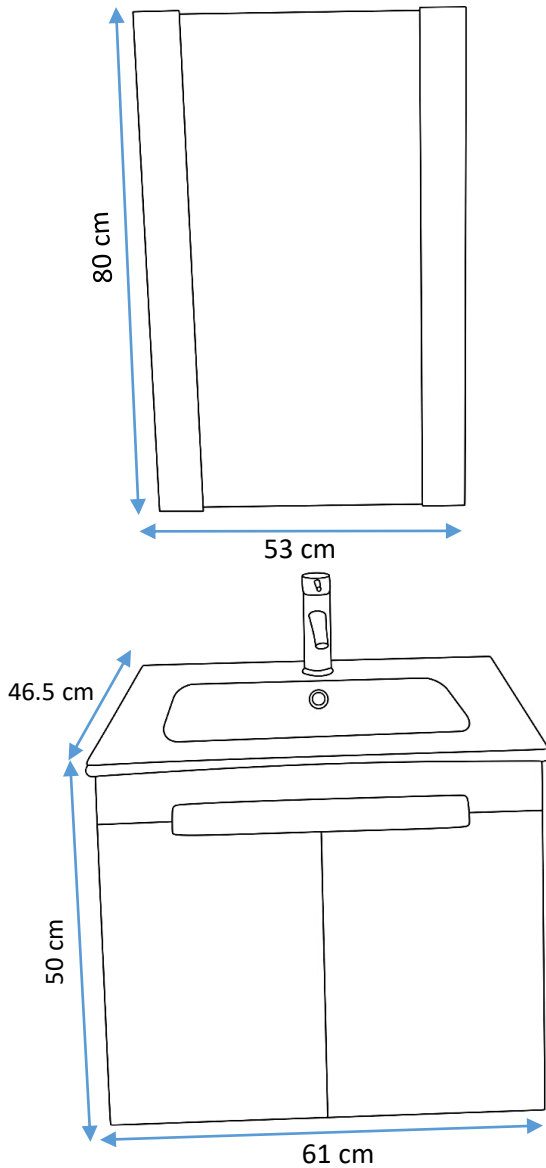

FRAZZY  
*Innovando tú baño.*

ESPAÑA

- Mueble con 2 puertas de MDF, suspendido.
- Espejo con marco de MDF,
- Acabado poliuretano
- Color: blanco y chocolate
- Lavabo de ceramica
- Monomando y contra en acabado cromo.