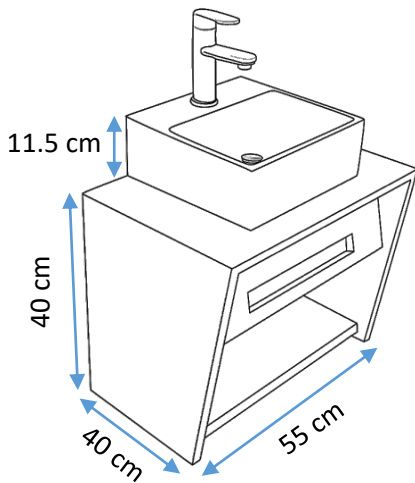

FRAZZY  
*Innovando tú baño.*

CAMERUN

- Mueble compuesto de un toallero de MDF, suspendido.
- Espejo con marco de MDF.
- Color: blanco
- Acabado poliuretano
- Lavabo de cerámica.
- Monomando y contra en acabado cromo.