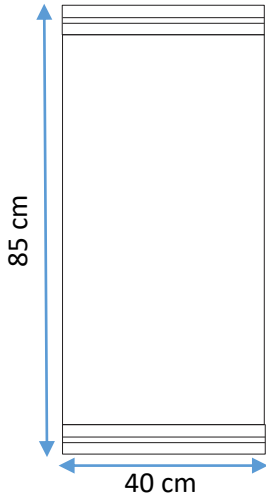

FRAZZY
Innovando tú baño.

CANADA

- Mueble de MDF con bordes rectos.
- Espejo con marco de MDF con detalle de aluminio
- Color: chocolate
- Acabado poliuretano
- Lavabo de mármol
- Monomando y contra en acabado cromo.