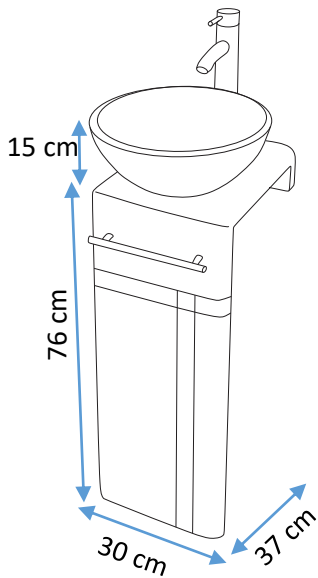

FRAZZY
Innovando tú baño.

CANADA

- Mueble de MDF con bordes rectos.
- Espejo con marco de MDF con detalle de aluminio
- Color: chocolate
- Acabado poliuretano
- Lavabo de mármol
- Monomando y contra en acabado cromo.