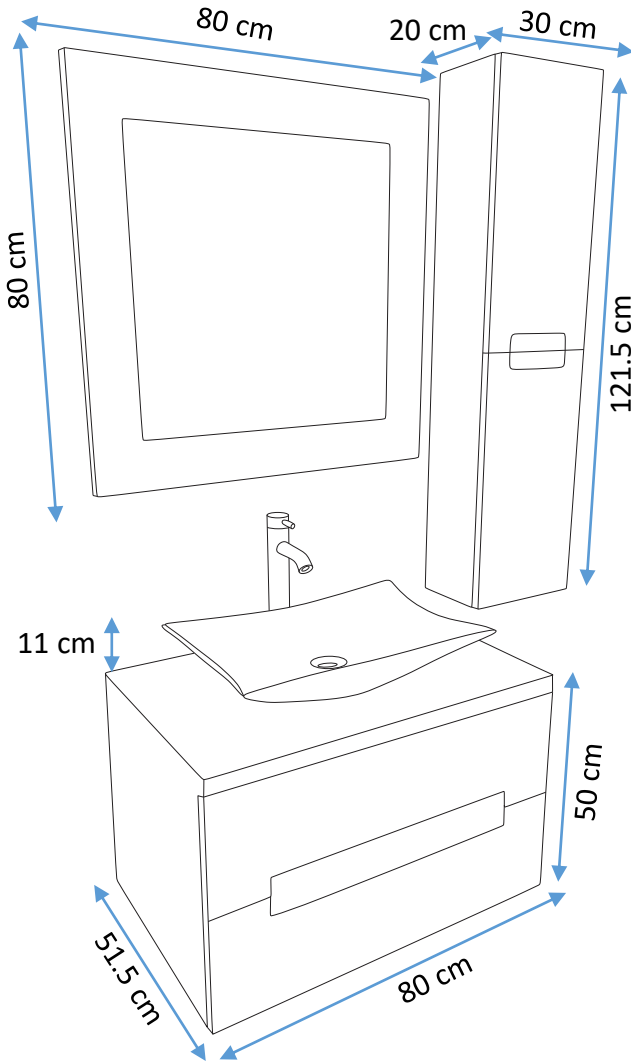

**FRAZZY**  
*Innovando tú baño.*

**ARGELIA**

- Mueble con 2 cajones de MDF suspendido.
- Gabinete de MDF
- Espejo con marco de MDF
- Color: blanco
- Acabado poliuretano
- Lavabo de cerámica
- Monomando y contra en acabado cromo.