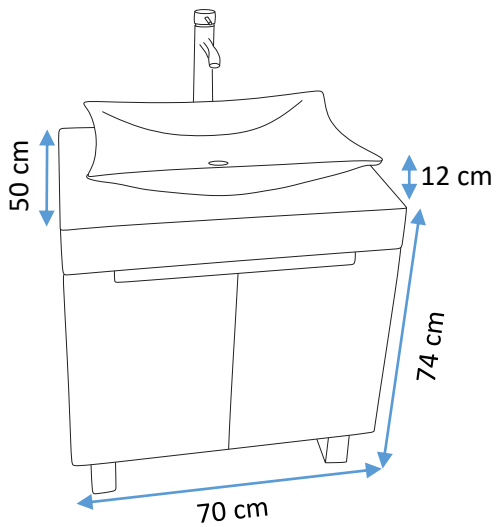

FRAZZY
Innovando tú baño.

ARGENTINA

- Mueble con 2 puertas de MDF .
- Espejo con marco de MDF
- Color: blanco y chocolate
- Acabado poliuretano
- Lavabo de mármol
- Lavabo de cerámica.
- Monomando y contra en acabado cromo.