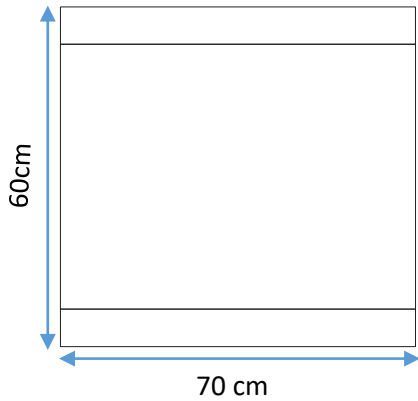

FRAZZY
Innovando tú baño.

ARGENTINA

- Mueble con 2 puertas de MDF .
- Espejo con marco de MDF
- Color: blanco y chocolate
- Acabado poliuretano
- Lavabo de mármol
- Lavabo de cerámica.
- Monomando y contra en acabado cromo.