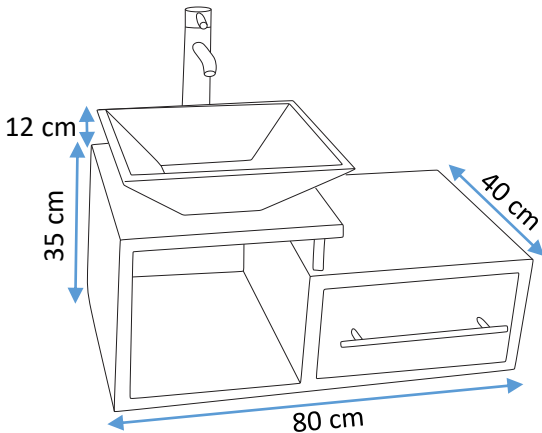

FRAZZY
Innovando tú baño.

CROACIA

- Mueble con 1 cajón de MDF, suspendido.
- Espejo con marco de MDF y detalle de aluminio
- Color: chocolate
- Acabado poliuretano
- Lavabo de mármol
- Monomando y contra en acabado cromo.