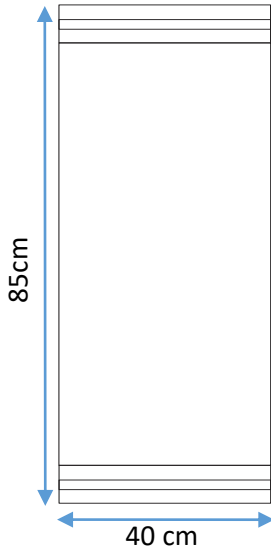

FRAZZY
Innovando tú baño.

CROACIA

- Mueble con 1 cajón de MDF, suspendido.
- Espejo con marco de MDF y detalle de aluminio
- Color: chocolate
- Acabado poliuretano
- Lavabo de mármol
- Monomando y contra en acabado cromo.