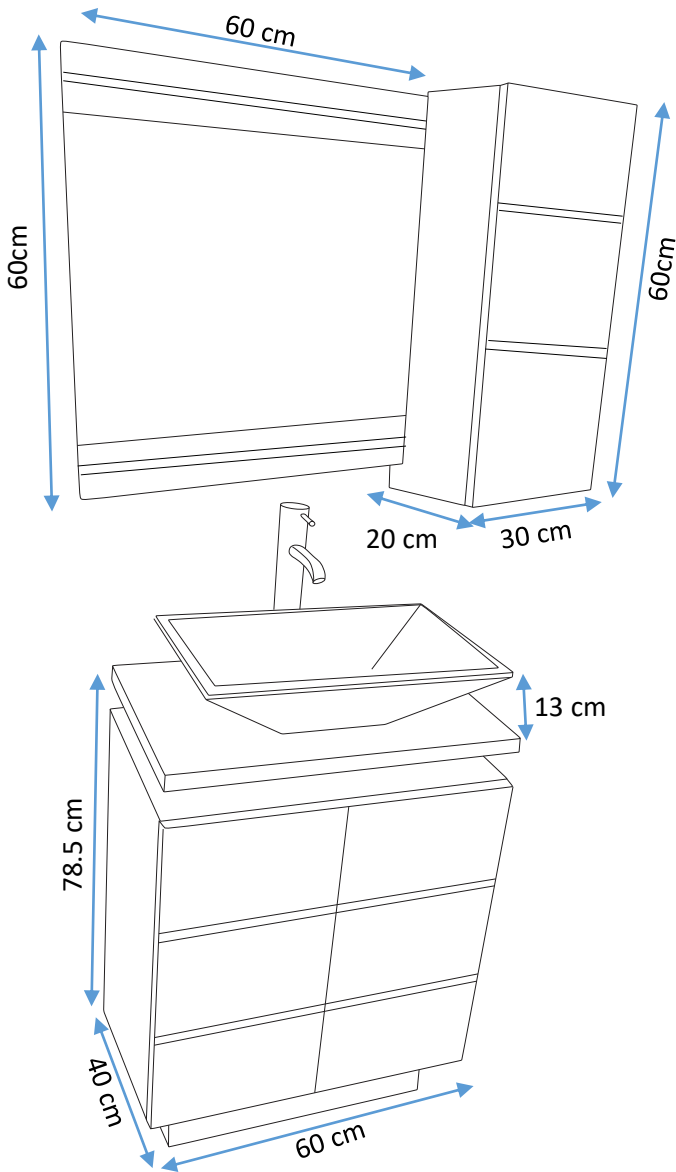

FRAZZY  
*Innovando tú baño.*

BELICE

- Mueble con 2 puertas de MDF con detalle de franjas de aluminio.
- Gabinete con 1 puerta de MDF con detalle de franjas de aluminio.
- Espejo con marco de MDF con detalle de franjas de aluminio.
- Color: chocolate.
- Acabado poliuretano .
- Lavabo de mármol
- Monomando y contra en acabado cromo.