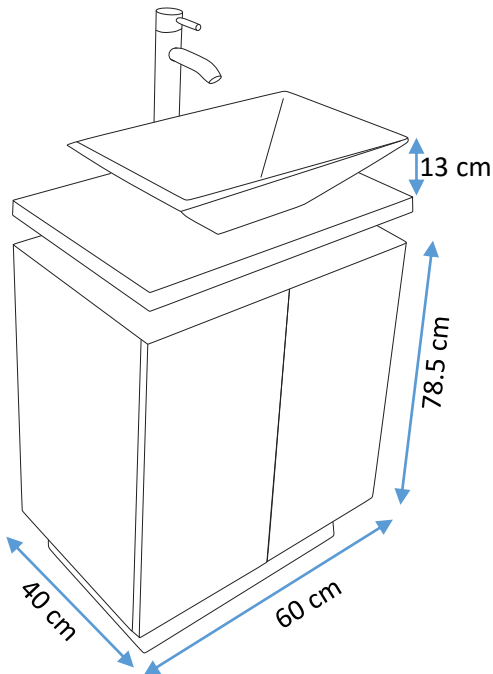

FRAZZY  
*Innovando tú baño.*

BELGICA

- Mueble con 2 puerta de MDF con formaica de wengue
- Gabinete con 1 puerta de MDF con formaica de wengue
- Espejo con marco de MDF con formaica de wengue
- Color: chocolate
- Acabado poliuretano
- Lavabo de mármol.
- Monomando y contra en acabado cromo.