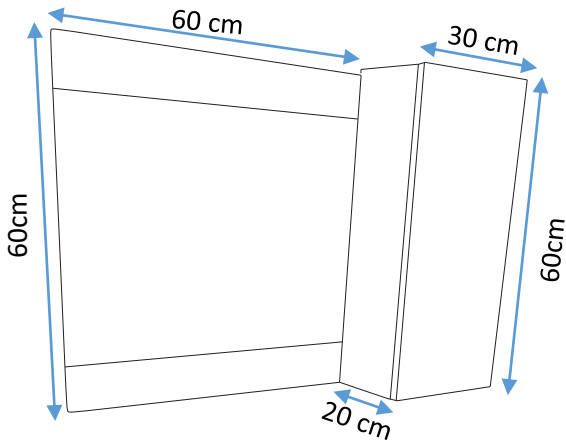

FRAZZY  
*Innovando tú baño.*

BELGICA

- Mueble con 2 puerta de MDF con formaica de wengue
- Gabinete con 1 puerta de MDF con formaica de wengue
- Espejo con marco de MDF con formaica de wengue
- Color: chocolate
- Acabado poliuretano
- Lavabo de mármol.
- Monomando y contra en acabado cromo.