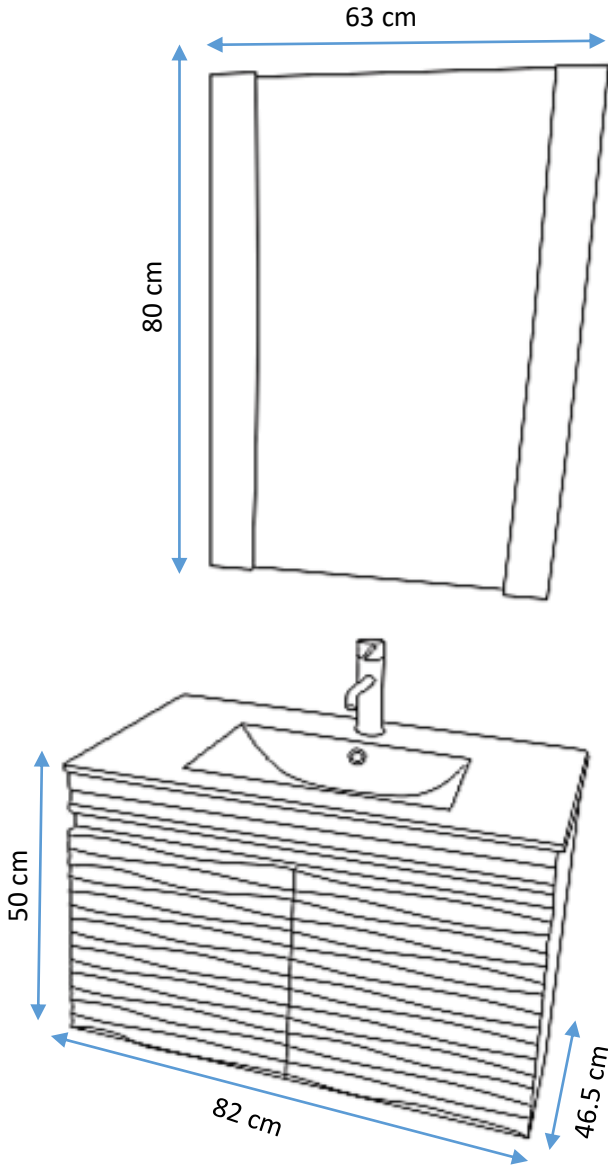

FRAZZY  
*Innovando tú baño.*

BARCELONA

- Mueble con 2 puertas de MDF astreadas, suspendido.
- Espejo con marco de MDF.
- Color: blanco y chocolate
- Acabado poliuretano
- Lavabo de cerámica.
- Monomando y contra en acabado cromo.