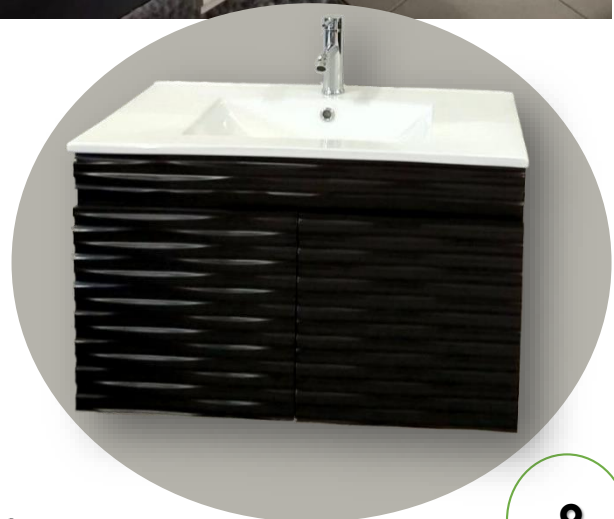

FRAZZY  
*Innovando tú baño.*

BARCELONA

- Mueble con 2 puertas de MDF astreadas, suspendido.
- Espejo con marco de MDF.
- Color: blanco y chocolate
- Acabado poliuretano
- Lavabo de cerámica.
- Monomando y contra en acabado cromo.