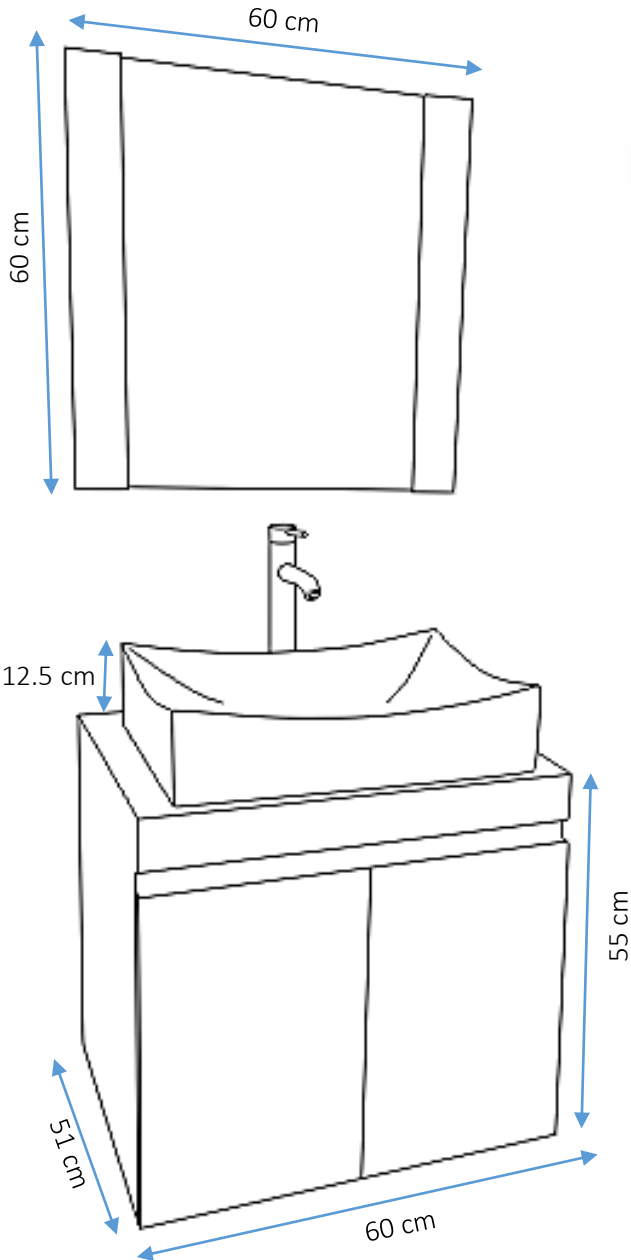

FRAZZY  
*Innovando tú baño.*

CAMBOYA

- Mueble con 2 puertas de MDF formaica wengue, suspendido.
- Espejo con marco de MDF y formaica wengue.
- Color: chocolate.
- Acabado poliuretano.
- Lavabo de cerámica .
- Monomando y contra en acabado cromo.