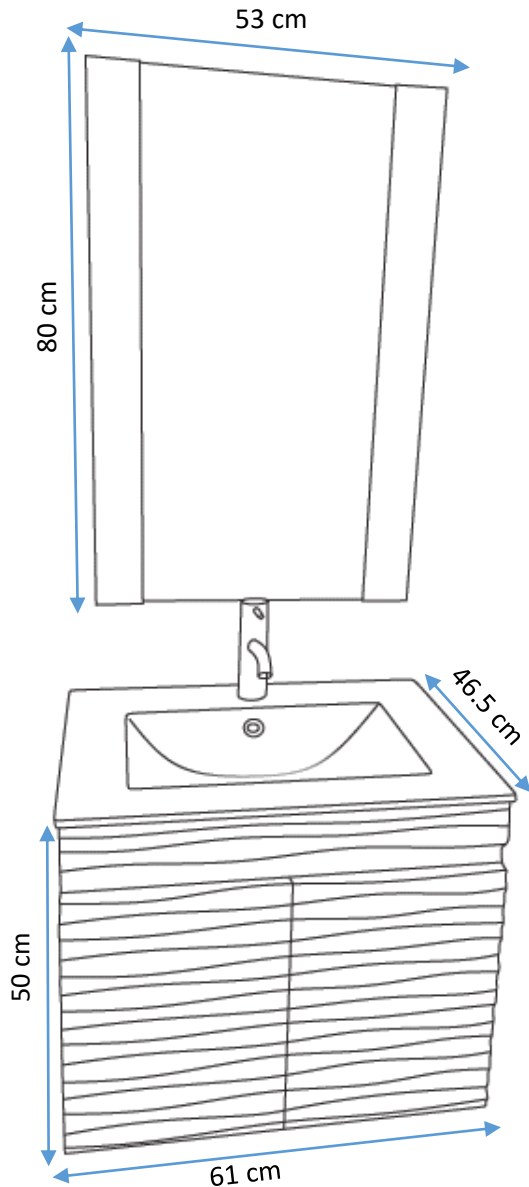

FRAZZY
Innovando tú baño.

CALIFORNIA

- Mueble con dos puertas de MDF astreadas, suspendido .
- Espejo con marco de MDF
- Color: blanco y chocolate
- Acabado poliuretano
- Lavabo de cerámica
- Monomando y contra en acabado cromo.