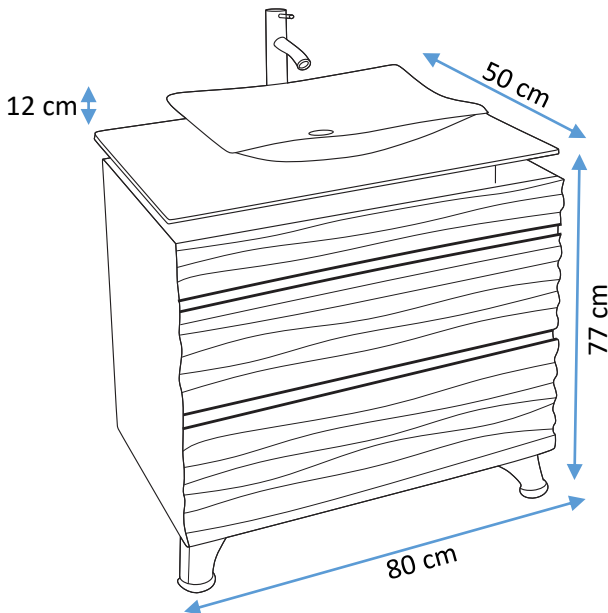

FRAZZY
Innovando tú baño.

DUBÁI

- Mueble con 2 cajones de MDF astreados.
- Espejo con marco de MDF
- Color: blanco y chocolate.
- Acabado poliuretano
- Lavabo de cerámica
- Placa de cristal de 9mm
- Monomando y contra en acabado cromo.