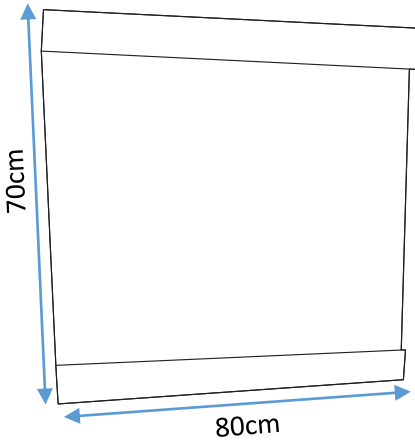

FRAZZY
Innovando tú baño.

DUBÁI

- Mueble con 2 cajones de MDF astreados.
- Espejo con marco de MDF
- Color: blanco y chocolate.
- Acabado poliuretano
- Lavabo de cerámica
- Placa de cristal de 9mm
- Monomando y contra en acabado cromo.