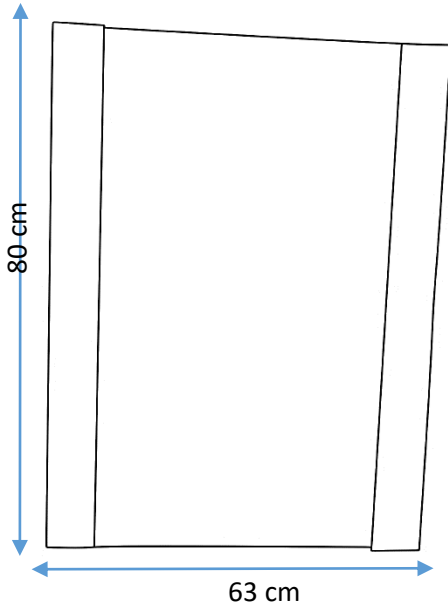

FRAZZY
Innovando tú baño.

ALEMANIA

- Mueble con 2 puertas de MDF, suspendido.
- Espejo con marco de MDF,
- Color: blanco y chocolate
- Acabado poliuretano
- Lavabo de cerámica
- Monomando y contra en acabado cromo.