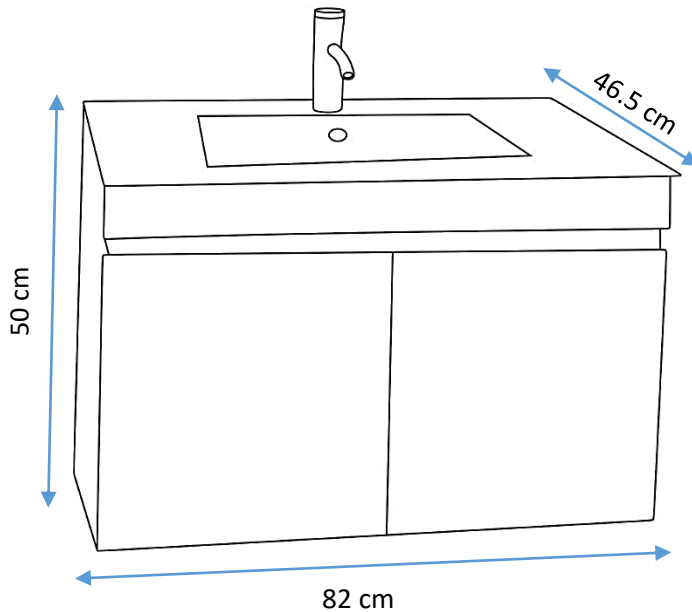

FRAZZY
Innovando tú baño.

ALEMANIA

- Mueble con 2 puertas de MDF, suspendido.
- Espejo con marco de MDF,
- Color: blanco y chocolate
- Acabado poliuretano
- Lavabo de cerámica
- Monomando y contra en acabado cromo.