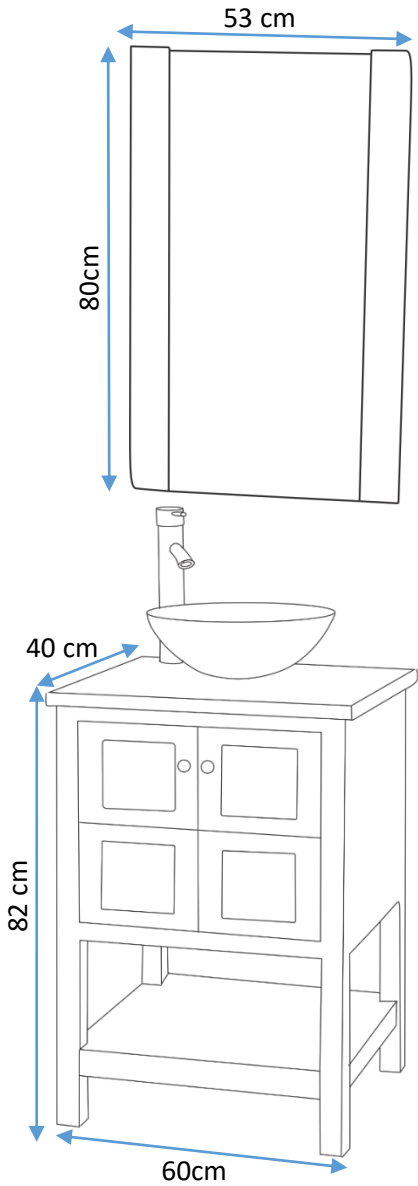

FRAZZY

Innovando tú baño.

CANCÚN

- Mueble con dos puertas de MDF
- Espejo con marco de MDF
- Color: Blanco, chocolate y gris
- Acabado poliuretano
- Lavabo de Cristal
- Placa de mármol.
- Monomando y contra en acabado cromo.