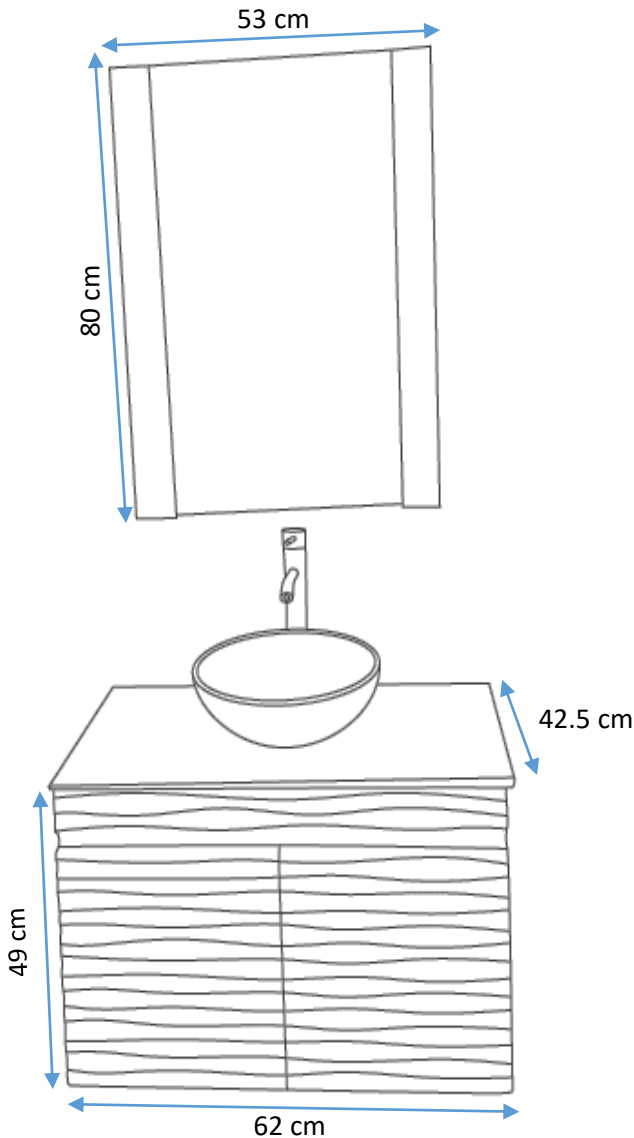

FRAZZY
Innovando tú baño.

AFRICA

- Mueble con dos puertas de MDF astreadas, suspendido.
- Espejo con marco de MDF
- Color: blanco y chocolate
- Acabado poliuretano
- Lavabo y placa de cristal (9 mm de espesor).
- Monomando y contra en acabado cromo.