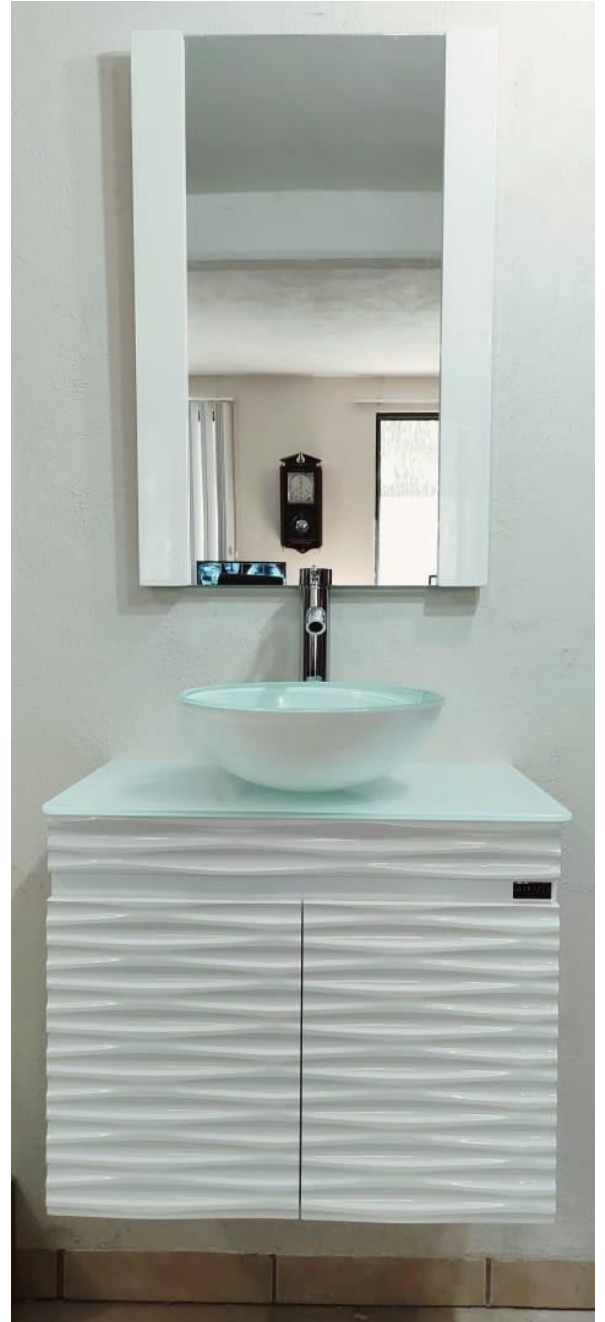

FRAZZY
Innovando tú baño.

AFRICA

- Mueble con dos puertas de MDF astreadas, suspendido.
- Espejo con marco de MDF
- Color: blanco y chocolate
- Acabado poliuretano
- Lavabo y placa de cristal (9 mm de espesor).
- Monomando y contra en acabado cromo.