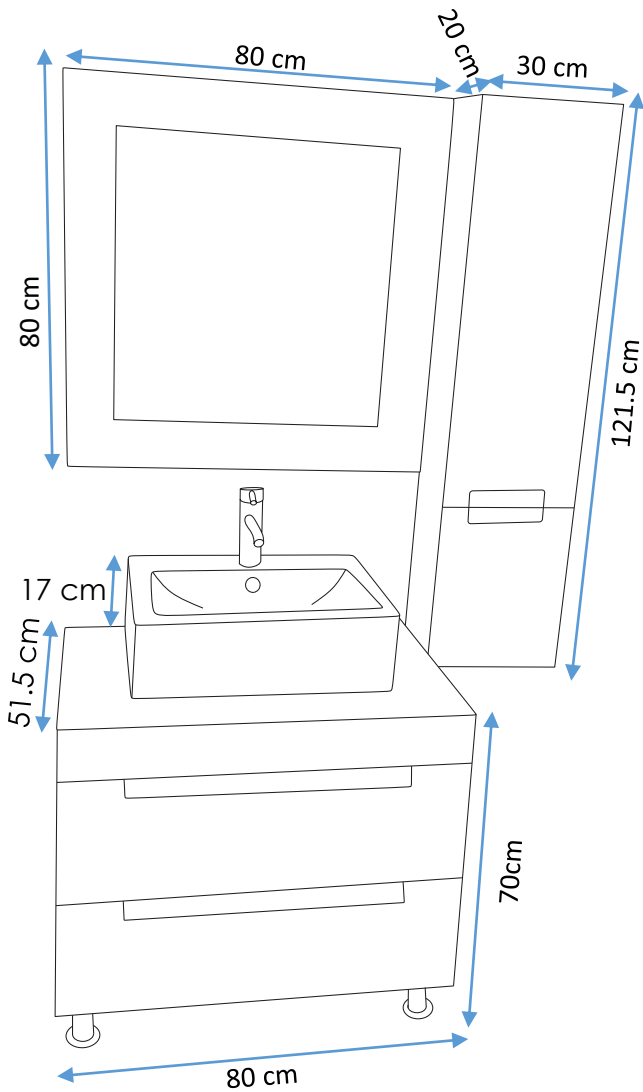

FRAZZY
Innovando tú baño.

ARABIA

- Mueble con 2 cajones de MDF .
- Gabinete de MDF
- Espejo con marco de MDF
- Color: blanco
- Acabado poliuretano
- Lavabo de cerámica.
- Monomando y contra en acabado cromo.