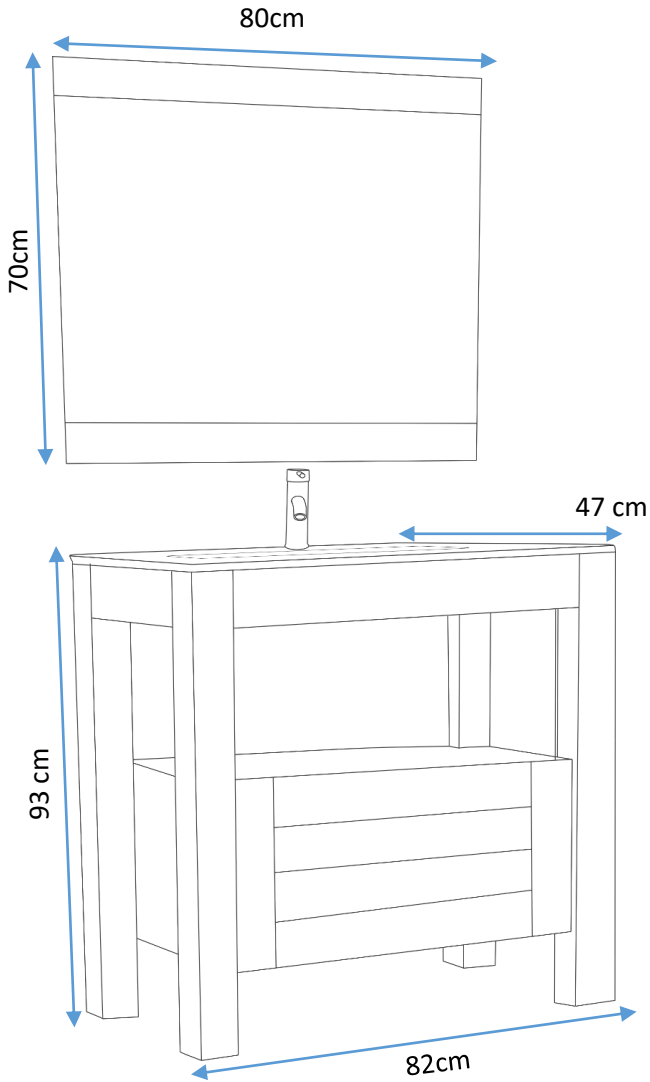

FRAZZY  
*Innovando tú baño.*

COZUMEL

- Mueble con un cajón de MDF
- Espejo con marco de MDF
- Color: Gris y Blanco
- Acabado poliuretano
- Lavabo de cerámica
- Monomando y contra en acabado cromo.