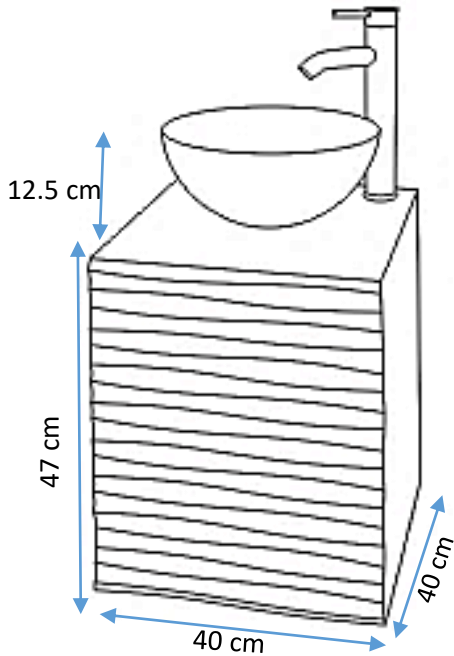

FRAZZY
Innovando tú baño.

ANGOLA

- Mueble con 1 puerta astreada de MDF, suspendido.
- Espejo con marco de MDF
- Color: blanco y chocolate
- Acabado poliuretano
- Lavabo de cerámica
- Monomando y contra en acabado cromo.