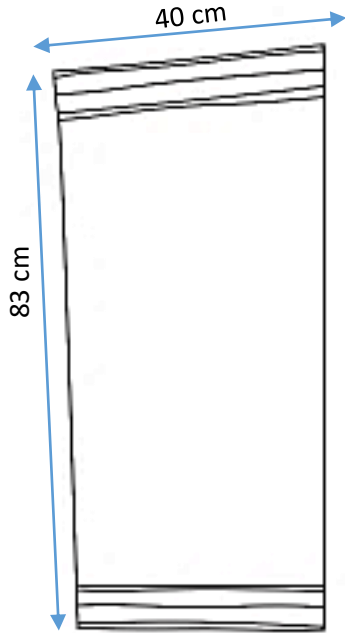

FRAZZY
Innovando tú baño.

ANGOLA

- Mueble con 1 puerta astreada de MDF, suspendido.
- Espejo con marco de MDF
- Color: blanco y chocolate
- Acabado poliuretano
- Lavabo de cerámica
- Monomando y contra en acabado cromo.