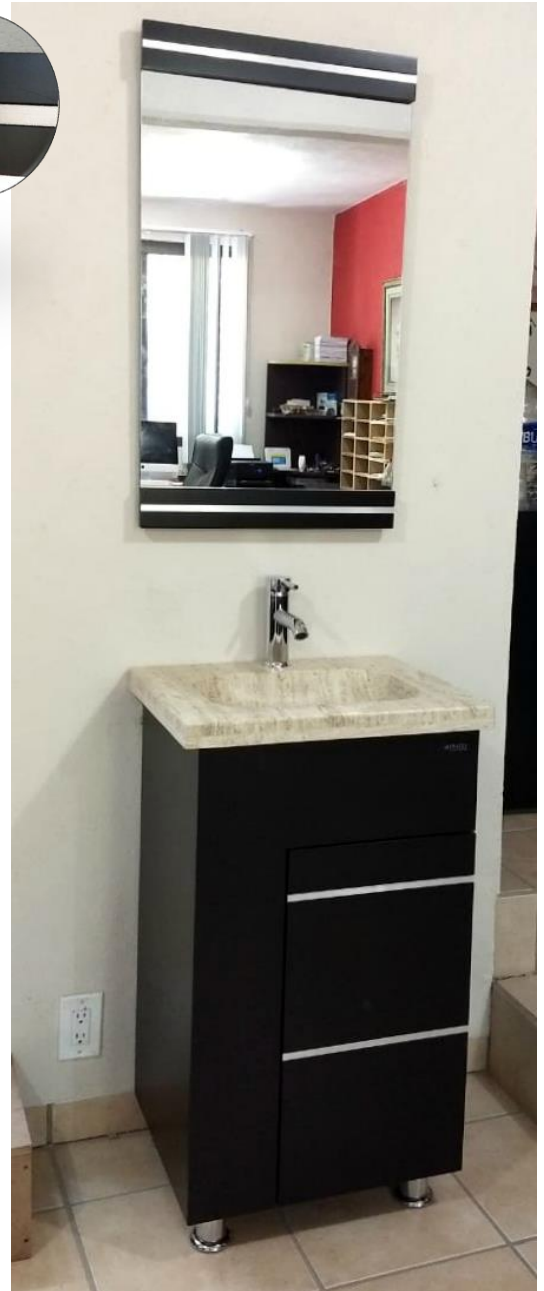

FRAZZY
Innovando tú baño.

FRANCIA

- Mueble con 1 puerta de MDF con detalle de aluminio.
- Espejo con marco de MDF con detalle de aluminio.
- Color: chocolate
- Acabado poliuretano
- Lavabo de mármol.
- Monomando y contra en acabado cromo.