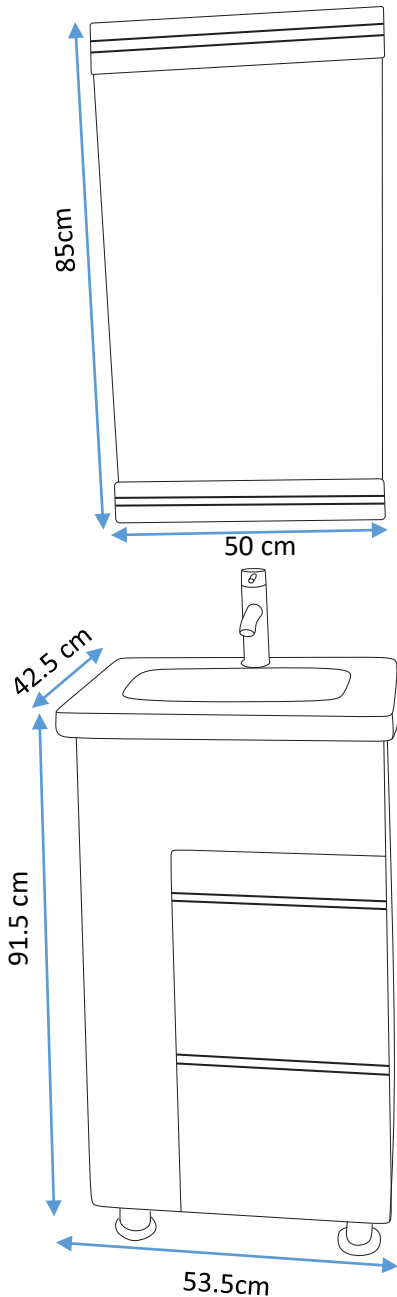

FRAZZY
Innovando tú baño.

FRANCIA

- Mueble con 1 puerta de MDF con detalle de aluminio.
- Espejo con marco de MDF con detalle de aluminio.
- Color: chocolate
- Acabado poliuretano
- Lavabo de mármol.
- Monomando y contra en acabado cromo.